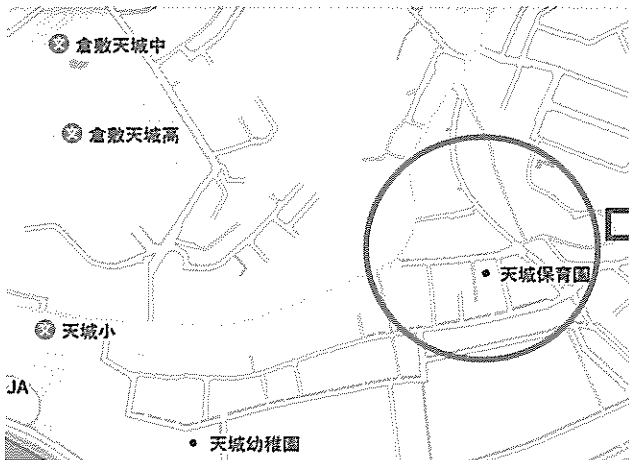

# 天城学区《コミュ・地区社協だより》 12月号 令和2年度 天城保育園北東交差点にカーブミラー設置

2020.12.05

天城学区コミュニティ協議会・社会福祉協議会会長：高橋 勝

天城保育園近くの旧下津井電鉄跡の自転車道と併走している道路で見通しの悪い交差点があり、地元住民の方からの要望で11月初めにカーブミラーの設置に至りました。この場所は、朝夕天城保育園児の送り迎えで車の通行が多い所でもあり道路も交差しているため、以前から危ないとの指摘もありました。

設置場所(全体図)

設置場所(詳細図)

設置前

(左側から来る車が見つらい)

設置後

(カーブミラーで確認しやすくなりました)

カーブミラー設置にあたり、片原東地区の方や交通対策協議会のご協力で、速やかな対応ができました。