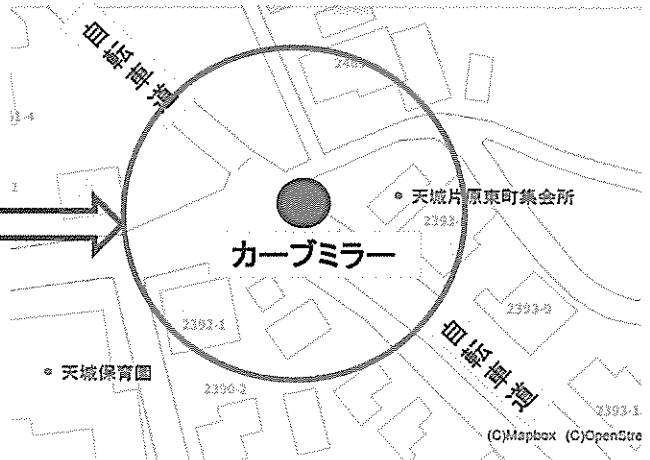

# 天城学区《コミュ・地区社協だより》 12月号 令和2年度 天城保育園北東交差点にカーブミラー設置

2020.12.05

天城学区コミュニティ協議会・社会福祉協議会会長：高橋 勝

天城保育園近くの旧下津井電鉄跡の自転車道と併走している道路で見通しの悪い交差点があり、地元住民の方からの要望で11月初めにカーブミラーの設置に至りました。この場所は、朝夕天城保育園児の送り迎えで車の通行が多い所でもあり道路も交差しているため、以前から危ないとの指摘もありました。

設置場所(全体図)

設置場所(詳細図)

設置前

(左側から来る車が見つらい)

設置後

(カーブミラーで確認しやすくなりました)

カーブミラー設置にあたり、片原東地区の方や交通対策協議会のご協力で、速やかな対応ができました。